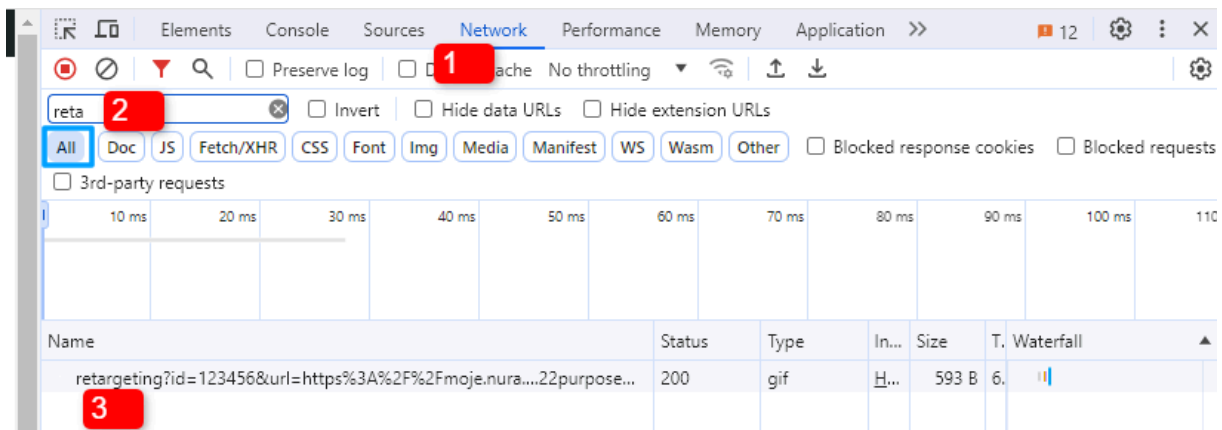

Kontrola objektu identity – Retargetingový kód

Step-by-step návod, jak zkontrolovat, že objekt identity v kódech funguje.

Aktualizujte měřící skripty -

<https://blog.seznam.cz/2024/04/aktualizujte-merici-skripty-aby-vam-nadale-fungoval-retargeting-a-mereni-konverzi/>

Pro ověření informací, které web zasílá do Skliku, použijeme DevTools. Tento nástroj spustíme tak, že v prohlížeči Chrome stiskneme klávesu F12:

1. klikneme na záložku Network (resp. Síť u české verze),
2. do vyhledávacího pole napíšeme slovo **reta** (když prověřujeme retargetingový kód). Pak otevřeme stránku, na které chceme kód prověřit,
3. když se na aktuální stránce nachází validní retargetingový či konverzní kód, uvidíme informaci, kterou odesílá (řádek obsahuje slovo **retargeting?**, resp. **conv?**). Najetím kurzoru na kód se nám zobrazí podrobné informace. Ty můžeme zkopírovat (*Copy - Copy link address*) a vložit do jakéhokoliv textového editoru, kde je můžeme pohodlně zkoumat.