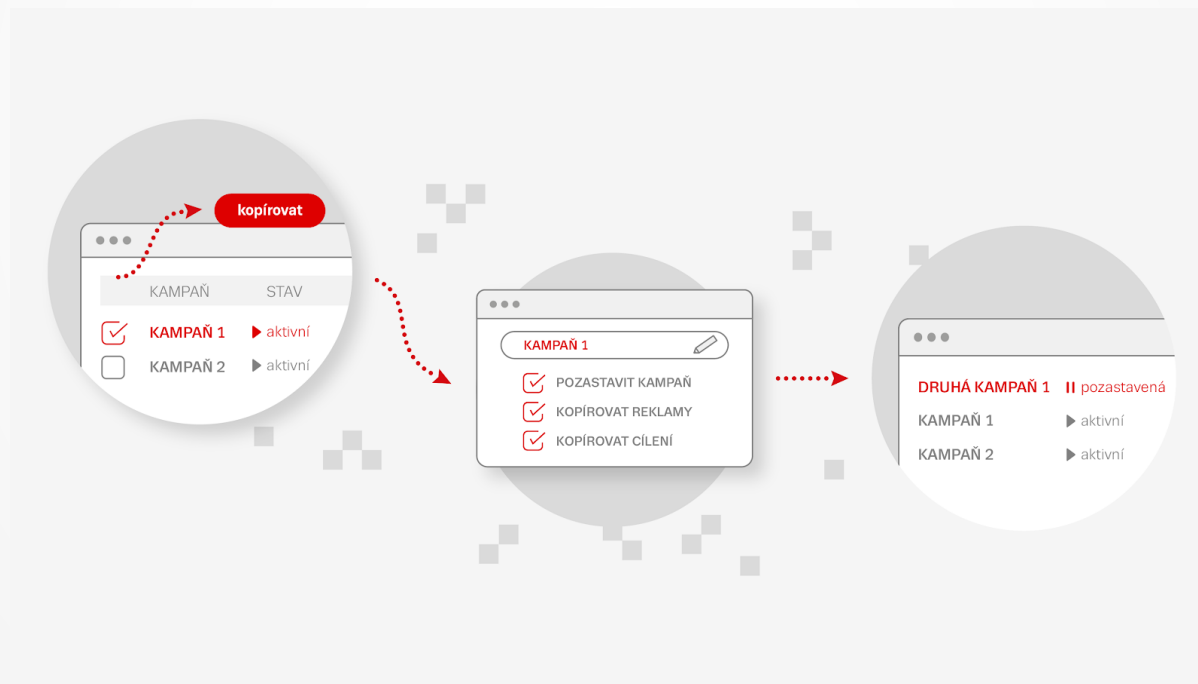

Kopírování entit

Kampaně, sestavy i cílení